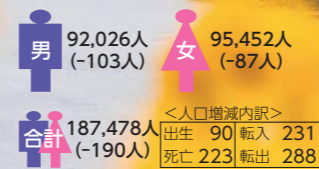

上越市
公式SNSは
こちらから

とっておきの1枚を求めて

市の取り組みやイベント
情報などを発信中！

LINE

Twitter

編集 上越市総務管理部広報対話課
〒943-8601 新潟県上越市木田1-1-3

☎025-526-5111
有線(JHK) ⑥5111

広報対話課から (☎025-526-5111)

●「広報上越12月号」は、11月18日⑧・19日⑨に各町内会へお届けし、各世帯にお配りします。届かない世帯の人は、広報対話課または、各総合事務所へご連絡ください。

上越市ホームページアドレス <https://www.city.joetsu.niigata.jp/>
R70 (古紙パルプ配合率70%再生紙を使用)

上越市の人口・世帯数 令和3.10.1現在。(○)は前月との比較

76,744 (-58)
世帯数
数字は住民基本台帳に
基づくもの

表紙のことば：とっておきの1枚を求めて

市内には地域によって大切に守られている絶景が多くあります。安塚区では、地域の人たちが手を掛けて育てた柳葉ひまわりが、今年も満開となりました。気持ちの良い秋空のもと、絶景を求めて来年はぜひお出掛けください。

UD FONT
見やすく読みまちがえにくい
ユニバーサルデザインフォント
を採用しています。